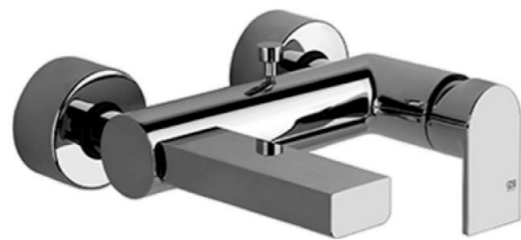

Mélangeur de lavabo VIA MANZONI, S 128 mm, goulot fixe

Mélangeur de lavabo VIA MANZONI, S 128 mm, goulot fixe, sans vidage

à partir de CHF 292.94
hors TVA CHF 272.00

GESSI

E

Mélangeur de bain VIA MANZONI inverseur