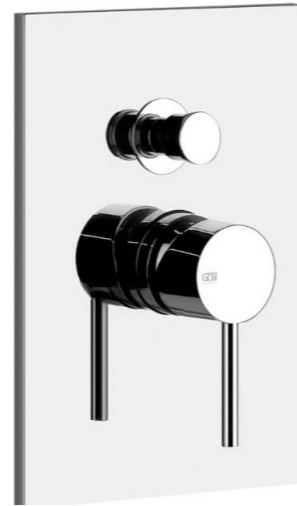

LA MAISON VIGNERONNE À CHEXBRES

RUE DU BOURG-DE-CROUSAZ 10, 1071 CHEXBRES (VAUD, SUISSE)

GESSI

Mélangeur de bain VIA TORTONA UP, set de montage finale

Mélangeur de bain VIA TORTONA UP, set de montage finale sans corps à encastrer 71 551

à partir de CHF 376.95

hors TVA CHF 350.00

Couleur Choisir...

103 blanc mat

265 optique finox

501 chromé

629 noir mat

● sur demande