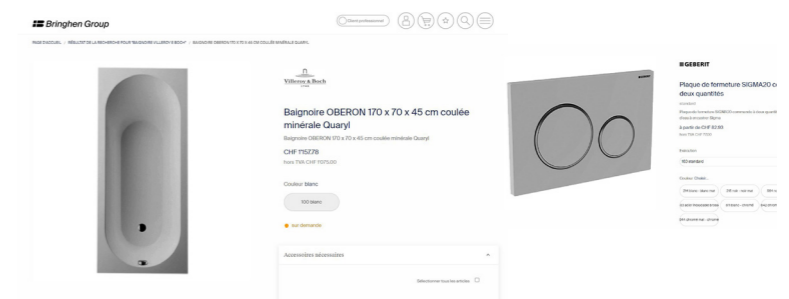

LA MAISON VIGNERONNE À CHEXBRES

CONCEPT CONSULT
ARCHITECTES

RUE DU BOURG-DE-CROUSAZ 10,1071 CHEXBRES (VAUD,SUISSE)

DOSSIER SDD / SDB

LA MAISON VIGNERONNE À CHEXBRES

RUE DU BOURG-DE-CROUSAZ 10, 1071 CHEXBRES (VAUD, SUISSE)

LOT 01								
Pièce	Objet	Qty	Dimensions	Marque	Modèle	Finition	Coût estimé	
WC	Revêtement de sol							
	Revêtement des murs							
	WC	1		Villeroy & Boch	Siège de WC AVENTO SlimSeat avec couvercle, quick-release	blanc mat	202	
	Plaque de fermeture	1		Geberit	Plaque de fermeture SIGMA20 commande à deux quantités	blanc mat	77	
	Element WC suspendu	1		Geberit	Element WC suspendu GIS SIGMA type 112, chasse d'eau		261	
	lave-mains	1		Villeroy & Boch	Lave-mains O.NOVO 36 x 25 cm, céramique avec trop-plein - 1 trou à gauche	blanc	121,7	
	mélangeur lavabo	1		Gessi	Mélangeur lavabo VIA TORTONA S 127 mm, goulot fixe	optique finox	282	
SDB	Revêtement de sol						0	
	Revêtement des murs						0	
	miroirs	1						
	WC	1		Villeroy & Boch	Siège de WC AVENTO SlimSeat avec couvercle, quick-release	blanc	202	
	Plaque de fermeture	1		Geberit	Plaque de fermeture SIGMA30 matière synthétique, commande	blanc mat	92	
	Element WC suspendu	1		Geberit	Element WC suspendu GIS SIGMA type 112, chasse d'eau		261	
	Baignoire	1	70*150	Duravit	Baignoire DURAVIT No. 1 150 x 70 x 42 cm matière	blanc	283	
	Support de Baignoire	1	75*150	Duravit	Support de baignoire D-CODE 150 x 75 cm, pour 121 969	blanc	271	
	Garniture douche	1		Gessi	Garniture douche EMPORIO	optique finox	75	
	Corps à encastrer- mél.douch.	1		Gessi	Corps à encastrer GESSI pour mélangeur de bain inverseur		180	
	Mélangeur lavabo	1		Gessi	Mélangeur de lavabo VIA MANZONI, S 128 mm, goulot fixe	optique finox	272	
	lavabo	1	60*47	Villeroy & Boch	Lavabo COLLARO 60 x 47 cm, céramique avec trop-plein	blanc	357	
		Radiateurs sèche-serviettes						0
SDD	Revêtement de sol						0	
	Revêtement des murs						0	
	miroirs	1						
	WC	1		Villeroy & Boch	Siège de WC AVENTO SlimSeat avec couvercle, quick-release	blanc	202	
	Plaque de fermeture	1		Geberit	Plaque de fermeture SIGMA20 commande à deux quantités	blanc mat	77	
	Element WC suspendu	1		Geberit	Element WC suspendu GIS SIGMA type 112, chasse d'eau		261	
	Douche	1	90*124				0	
	Parois de douche	1					0	
	Rigole de douche	1		Geberit	Rigole de douche CLEANLINE longueur 18,8 cm largeur 4,3 cm	à carreler	308	
	tête de douche	1					0	
	Garniture douche	1		Gessi	Garniture douche EMPORIO	optique finox	75	
	Mélangeur - douche	1		Gessi	Mélangeur de bain VIA TORTONA UP, set de montage finale	optique finox	350	
	Corps à encastrer- mél.douch.	1		Gessi	Corps à encastrer GESSI pour mélangeur de bain inverseur		180	
mélangeur lavabo	1					282		
lavabo	1	50*37	Villeroy & Boch	Lavabo O.NOVO 50 x 37 cm, céramique avec trop-plein	blanc	113