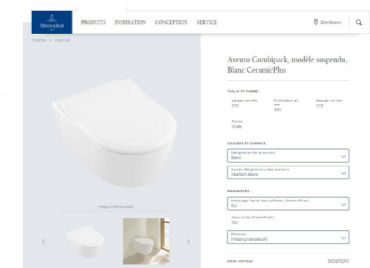

LA MAISON VIGNERONNE À CHEXBRES

CONCEPT CONSULT
ARCHITECTES

RUE DU BOURG-DE-CROUSAZ 10,1071 CHEXBRES (VAUD,SUISSE)

DOSSIER SDD / SDB

LA MAISON VIGNERONNE À CHEXBRES

RUE DU BOURG-DE-CROUSAZ 10, 1071 CHEXBRES (VAUD, SUISSE)

LOT 01								
Pièce	Objet	Qty	Dimensions	Marque	Modèle	Finition	Coût estimé	
WC	Revêtement de sol							
	Revêtement des murs							
	WC	1		Villeroy & Boch	Siège de WC AVENTO SlimSeat avec couvercle, quick-release	blanc mat	202	
	Plaque de fermeture	1		Geberit	Plaque de fermeture SIGMA20 commande à deux quantités	blanc mat	77	
	Element WC suspendu	1		Geberit	Element WC suspendu GIS SIGMA type 112, chasse d'eau		261	
	lave-mains	1		Villeroy & Boch	Lave-mains O.NOVO 36 x 25 cm, céramique avec trop-plein - 1 trou à gauche	blanc	121,7	
	mélangeur lavabo	1		Gessi	Mélangeur lavabo VIA TORTONA S 127 mm, goulot fixe	optique finox	282	
SDB	Revêtement de sol						0	
	Revêtement des murs						0	
	miroirs	1						
	WC	1		Villeroy & Boch	Siège de WC AVENTO SlimSeat avec couvercle, quick-release	blanc	202	
	Plaque de fermeture	1		Geberit	Plaque de fermeture SIGMA30 matière synthétique, commande	blanc mat	92	
	Element WC suspendu	1		Geberit	Element WC suspendu GIS SIGMA type 112, chasse d'eau		261	
	Baignoire	1	70*150	Duravit	Baignoire DURAVIT No. 1 150 x 70 x 42 cm matière	blanc	283	
	Support de Baignoire	1	75*150	Duravit	Support de baignoire D-CODE 150 x 75 cm, pour 121 969	blanc	271	
	Garniture douche	1		Gessi	Garniture douche EMPORIO	optique finox	75	
	Corps à encastrer- mél.douch.	1		Gessi	Corps à encastrer GESSI pour mélangeur de bain inverseur		180	
	Mélangeur lavabo	1		Gessi	Mélangeur de lavabo VIA MANZONI, S 128 mm, goulot fixe	optique finox	272	
	lavabo	1	60*47	Villeroy & Boch	Lavabo COLLARO 60 x 47 cm, céramique avec trop-plein	blanc	357	
		Radiateurs sèche-serviettes						0
SDD	Revêtement de sol						0	
	Revêtement des murs						0	
	miroirs	1						
	WC	1		Villeroy & Boch	Siège de WC AVENTO SlimSeat avec couvercle, quick-release	blanc	202	
	Plaque de fermeture	1		Geberit	Plaque de fermeture SIGMA20 commande à deux quantités	blanc mat	77	
	Element WC suspendu	1		Geberit	Element WC suspendu GIS SIGMA type 112, chasse d'eau		261	
	Douche	1	90*124				0	
	Parois de douche	1					0	
	Rigole de douche	1		Geberit	Rigole de douche CLEANLINE longueur 18,8 cm largeur 4,3 cm	à carreler	308	
	tête de douche	1					0	
	Garniture douche	1		Gessi	Garniture douche EMPORIO	optique finox	75	
	Mélangeur - douche	1		Gessi	Mélangeur de bain VIA TORTONA UP, set de montage finale	optique finox	350	
	Corps à encastrer- mél.douch.	1		Gessi	Corps à encastrer GESSI pour mélangeur de bain inverseur		180	
mélangeur lavabo	1					282		
lavabo	1	50*37	Villeroy & Boch	Lavabo O.NOVO 50 x 37 cm, céramique avec trop-plein	blanc	113