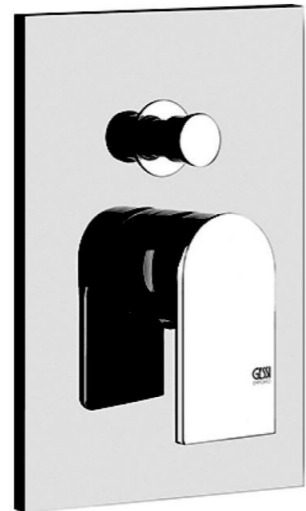

GESSI

F

D

Mélangeur de bain VIA MANZONI UP, set de montage finale

Mélangeur de bain VIA MANZONI UP, set de montage finale sans corps à encastrer 712 551

à partir de CHF 315.56
hors TVA CHF 293.00

Couleur Choisir...