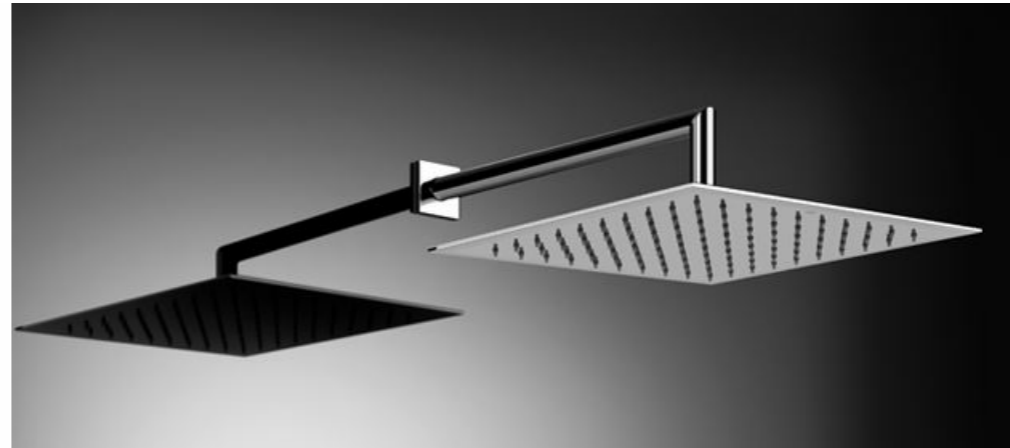

GESSI F 1)

Mélangeur de bain VIA MANZONI UP, set de montage finale

Mélangeur de bain VIA MANZONI UP, set de montage finale sans corps à encastrer 712 551

à partir de CHF 315.56
hors TVA CHF 293.00

Couleur Choisir...

103 blanc mat   265 optique finox   501 chromé

629 noir mat

● sur demande