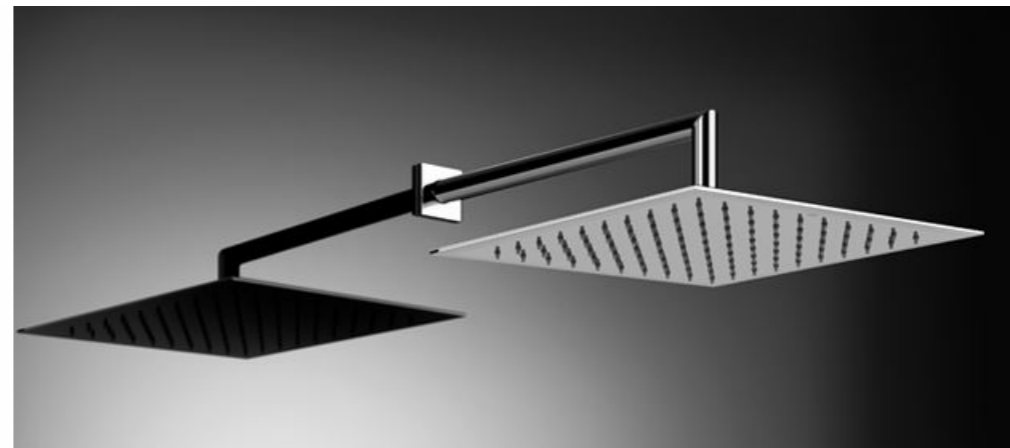

LA MAISON VIGNERONNE À CHEXBRES

RUE DU BOURG-DE-CROUSAZ 10, 1071 CHEXBRES (VAUD, SUISSE)

GESSI

F

D

Mélangeur de bain VIA MANZONI UP, set de montage finale

Mélangeur de bain VIA MANZONI UP, set de montage finale sans corps à encastrer 712 551

à partir de CHF 315.56
hors TVA CHF 293.00

Couleur Choisir...

103 blanc mat

265 optique finox

501 chromé

629 noir mat

sur demande

GESSI

A

D

Mélangeur de lavabo VIA MANZONI, S 128 mm, goulot fixe

Mélangeur de lavabo VIA MANZONI, S 128 mm, goulot fixe, sans vidage

à partir de CHF 292.94
hors TVA CHF 272.00

GESSI

E

Mélangeur de bain VIA MANZONI inverseur

Mélangeur de bain VIA MANZONI E 130-170 mm, inverseur douche, sans douche à main

à partir de CHF 525.58
hors TVA CHF 488.00

Couleur Choisir...

103 blanc mat

265 optique finox

501 chromé

629 noir mat

sur demande

26.02.2024

CONCEPT CONSULT
ARCHITECTES sarl