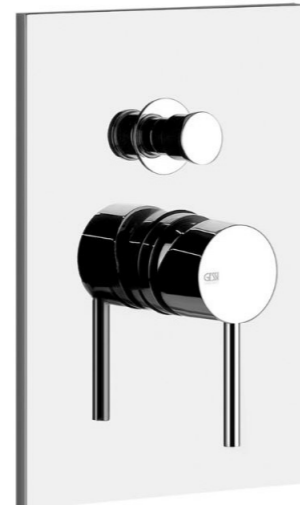

LA MAISON VIGNERONNE À CHEXBRES

RUE DU BOURG-DE-CROUSAZ 10, 1071 CHEXBRES (VAUD, SUISSE)