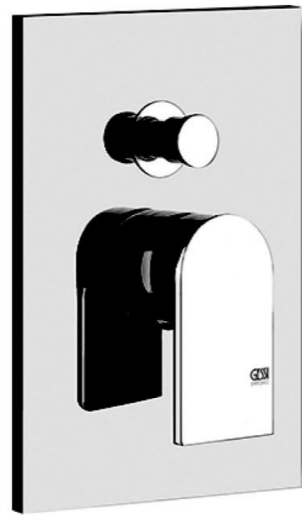

CASALGRANDE PADANA – CHALON - CREAM

LA MAISON VIGNERONNE À CHEXBRES

RUE DU BOURG-DE-CROUSAZ 10, 1071 CHEXBRES (VAUD, SUISSE)

GESSI F 1)

Mélangeur de bain VIA MANZONI UP, set de montage finale

Mélangeur de bain VIA MANZONI UP, set de montage finale sans corps à encastrer 712 551