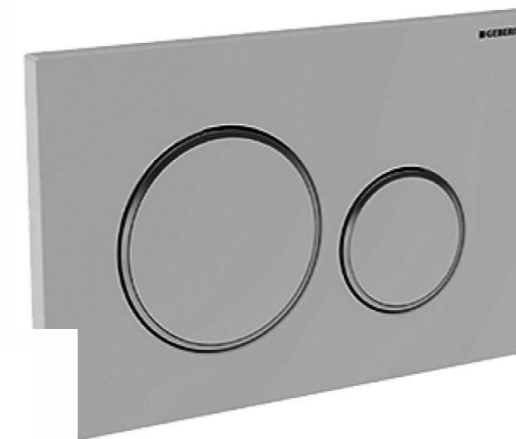

■ GEBERIT

Plaque de fermeture SIGMA20 cc deux quantités

standard

Plaque de fermeture SIGMA20 commande à deux quantités d'eau à encastrer Sigma

à partir de CHF 82.93
hors TVA CHF 77.00

Exécution

183 standard